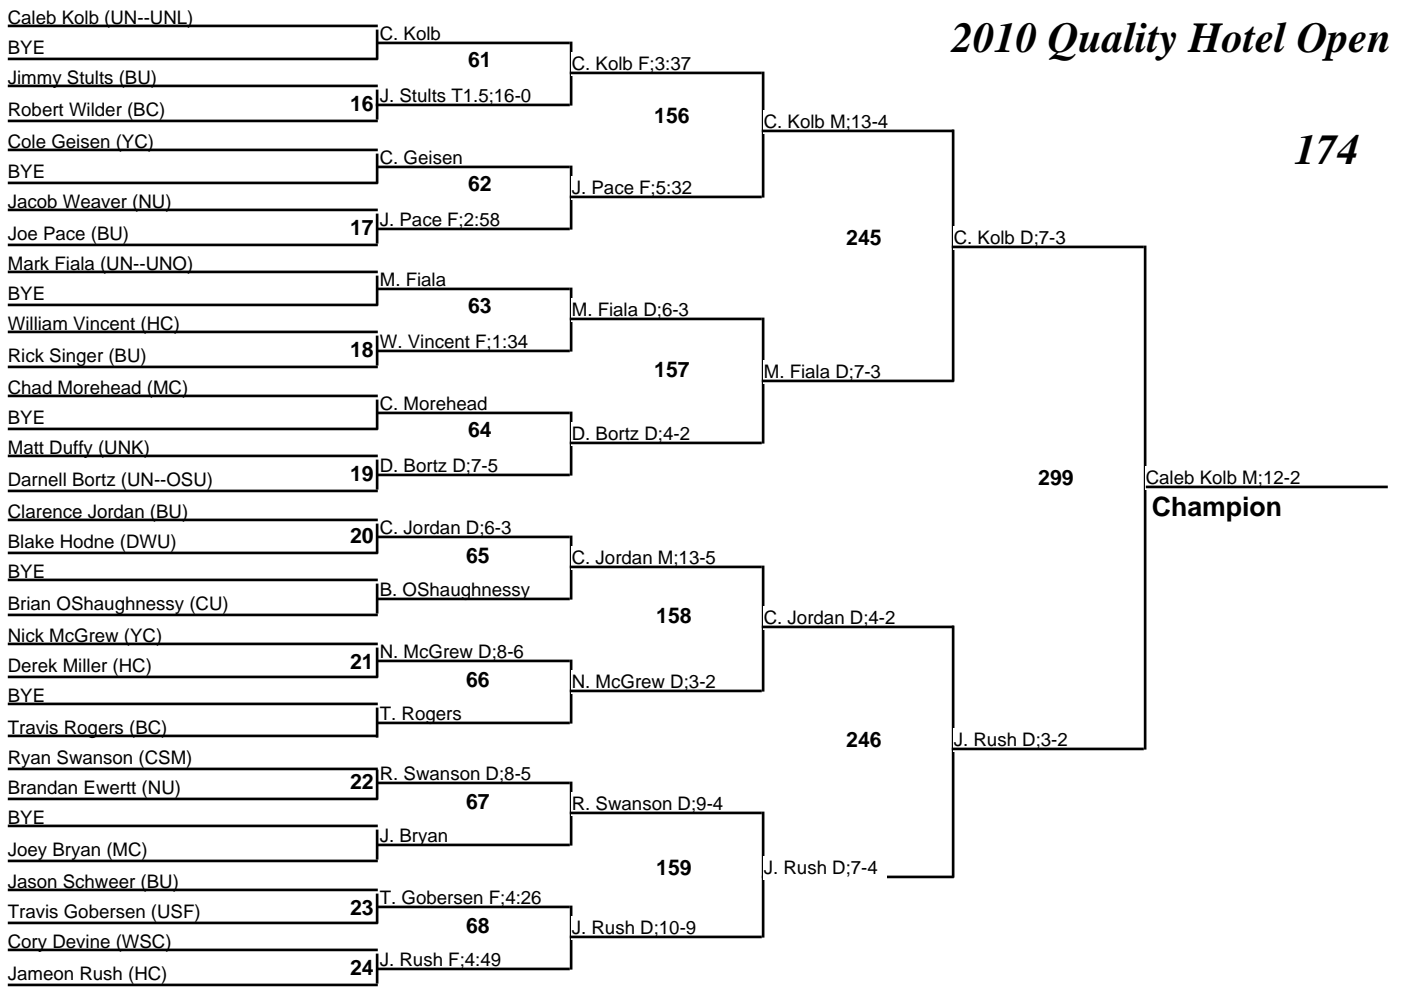

2010 Quality Hotel Open

174