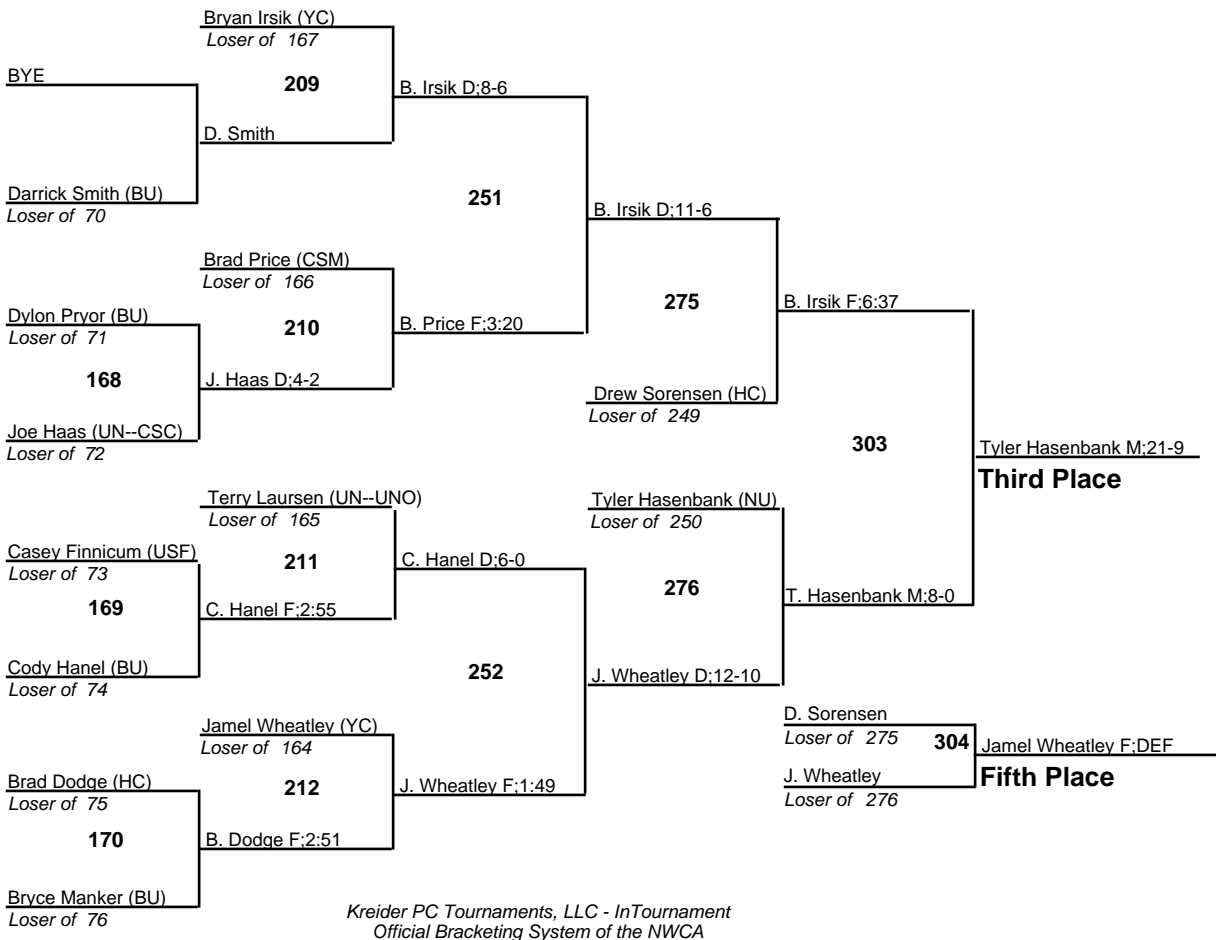

2010 Quality Hotel Open

184