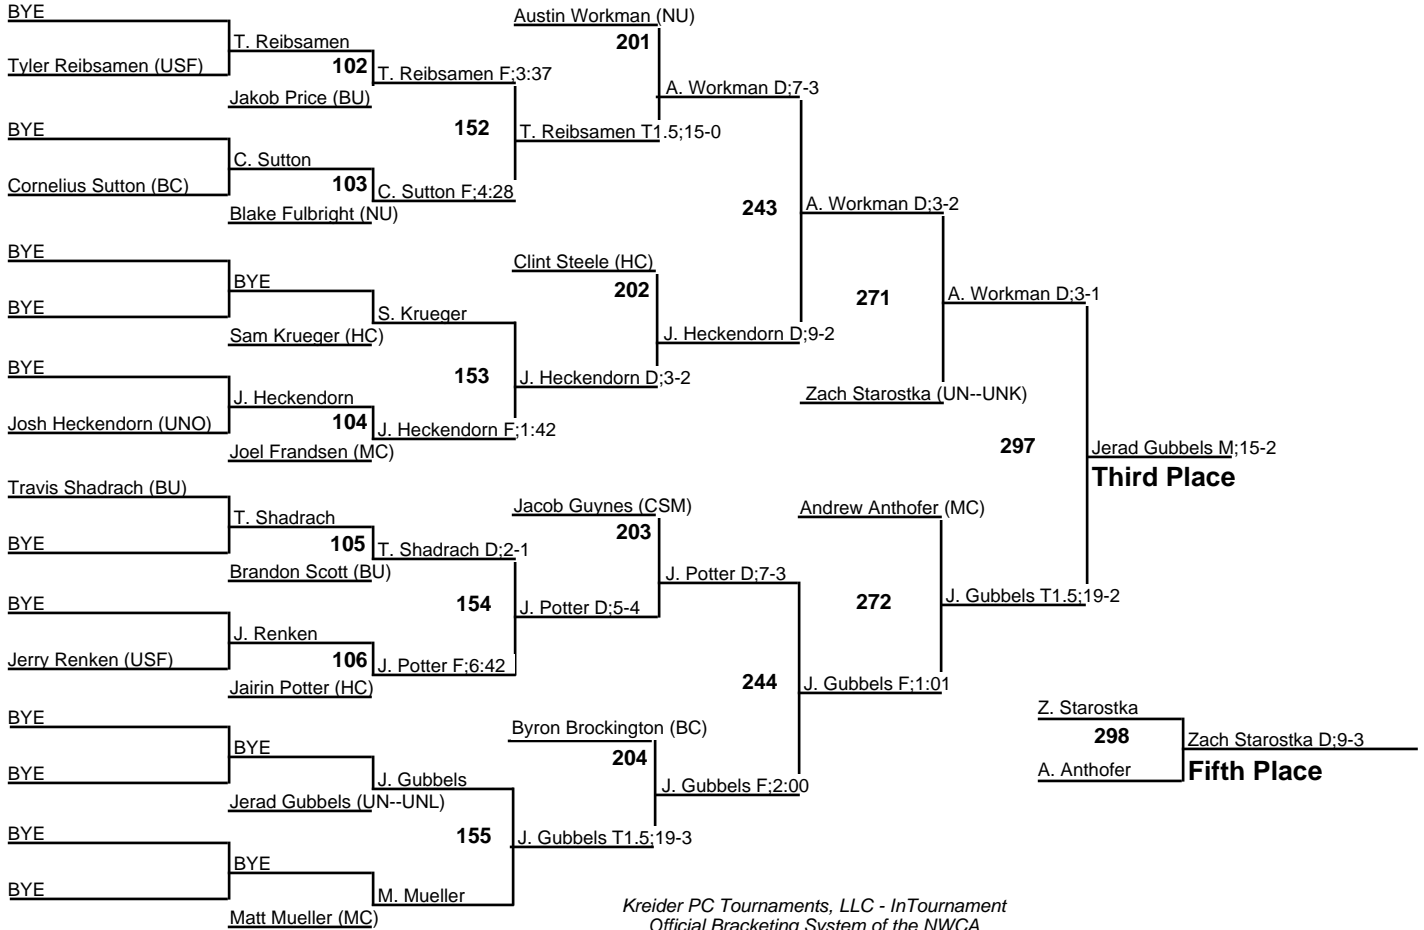

2010 Quality Hotel Open

165