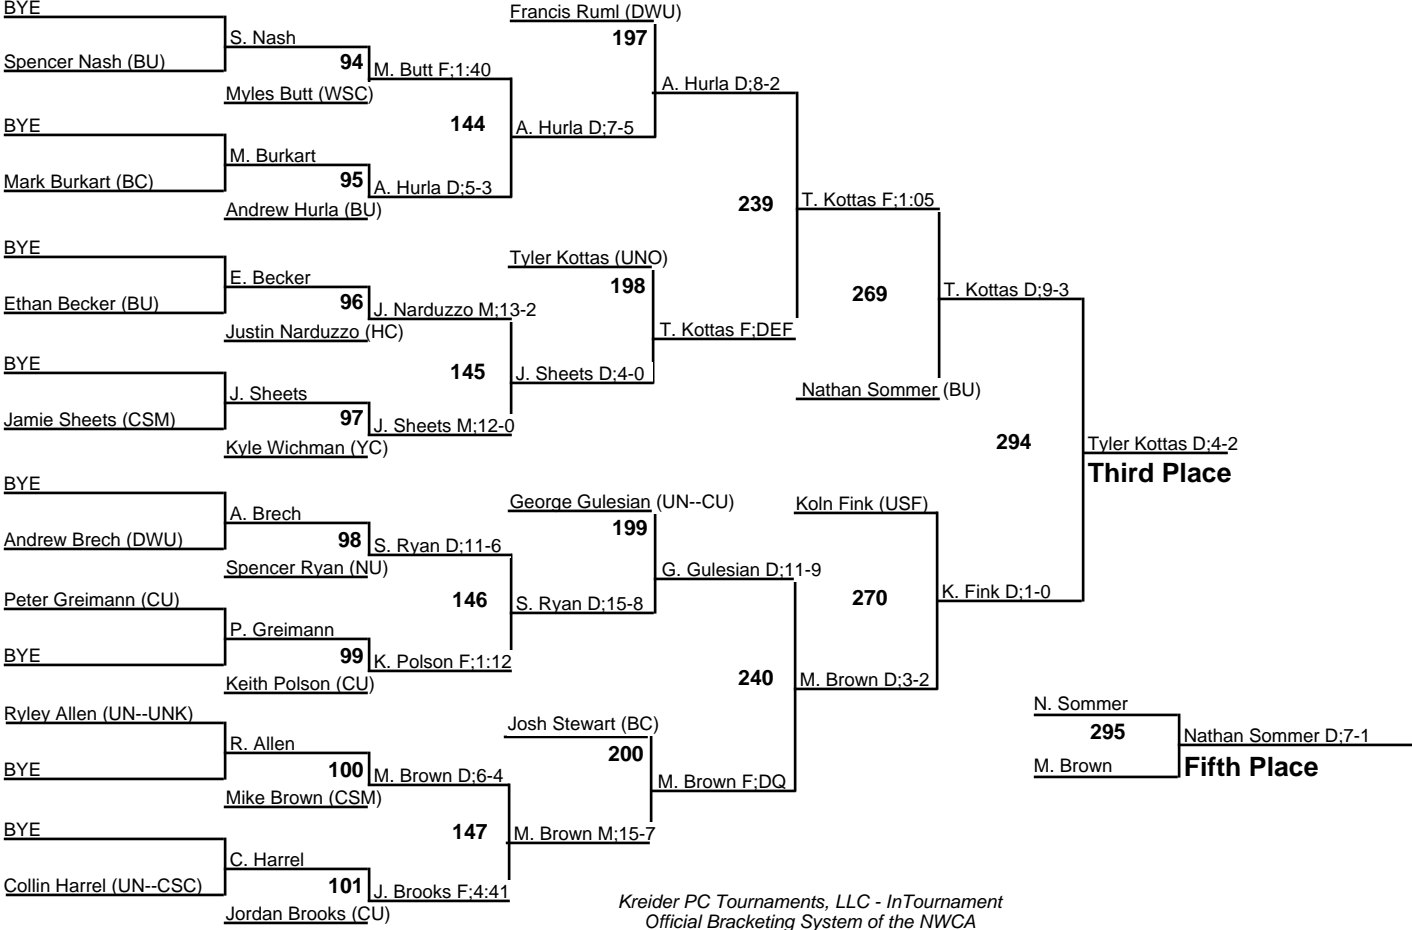

2010 Quality Hotel Open

157