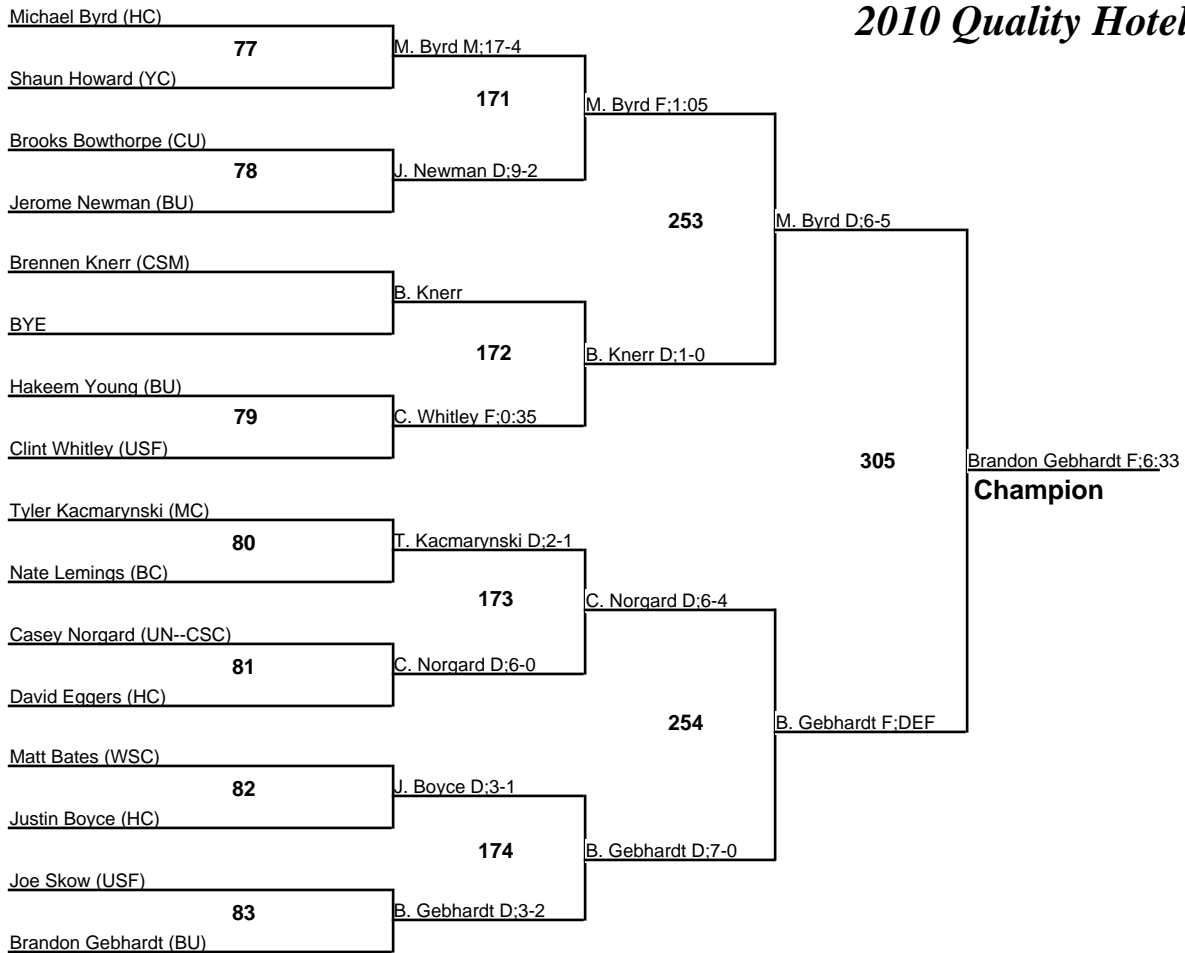

2010 Quality Hotel Open

197