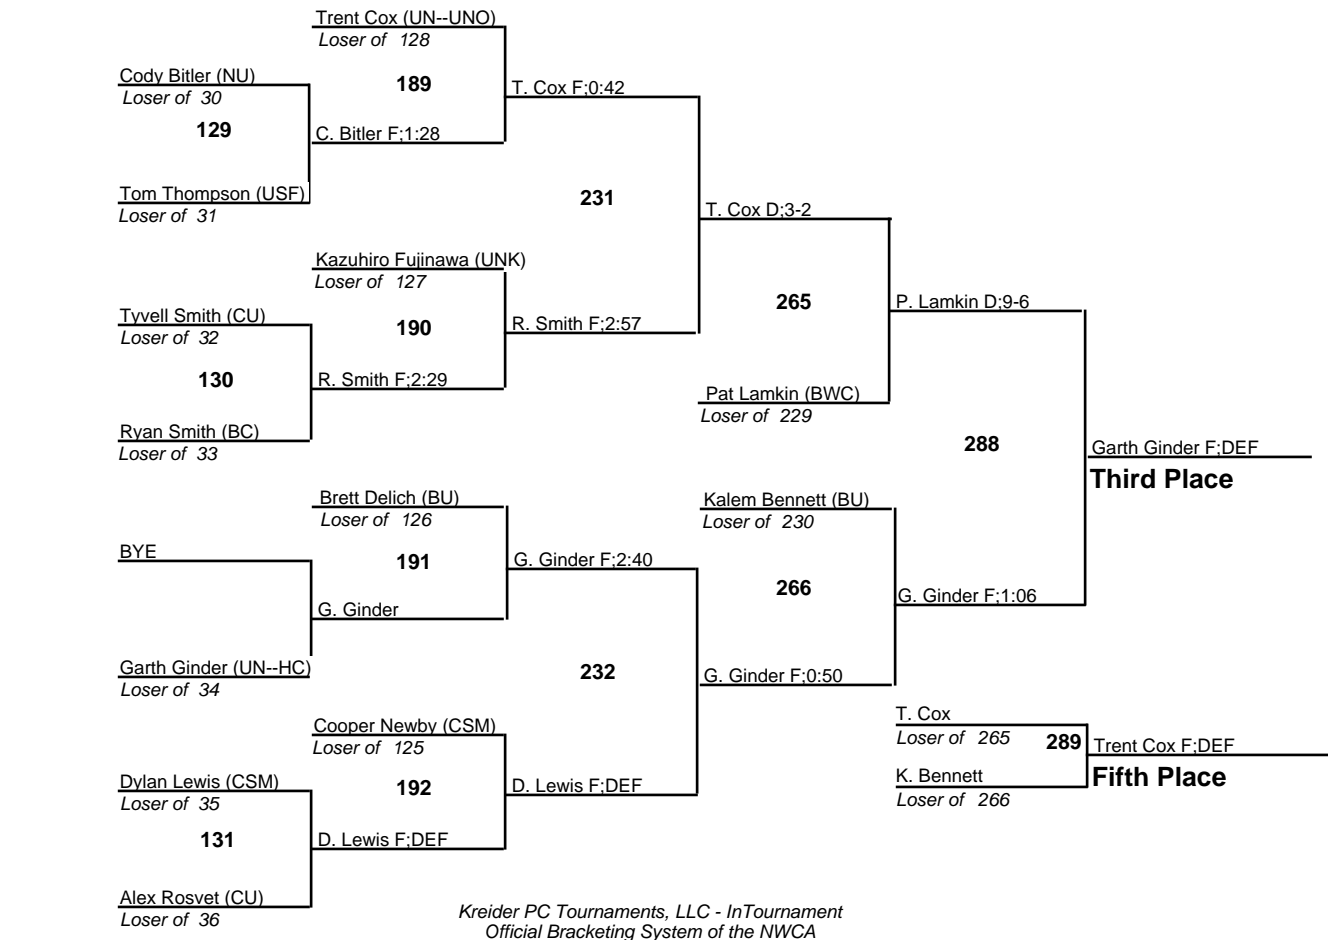

2010 Quality Hotel Open

141