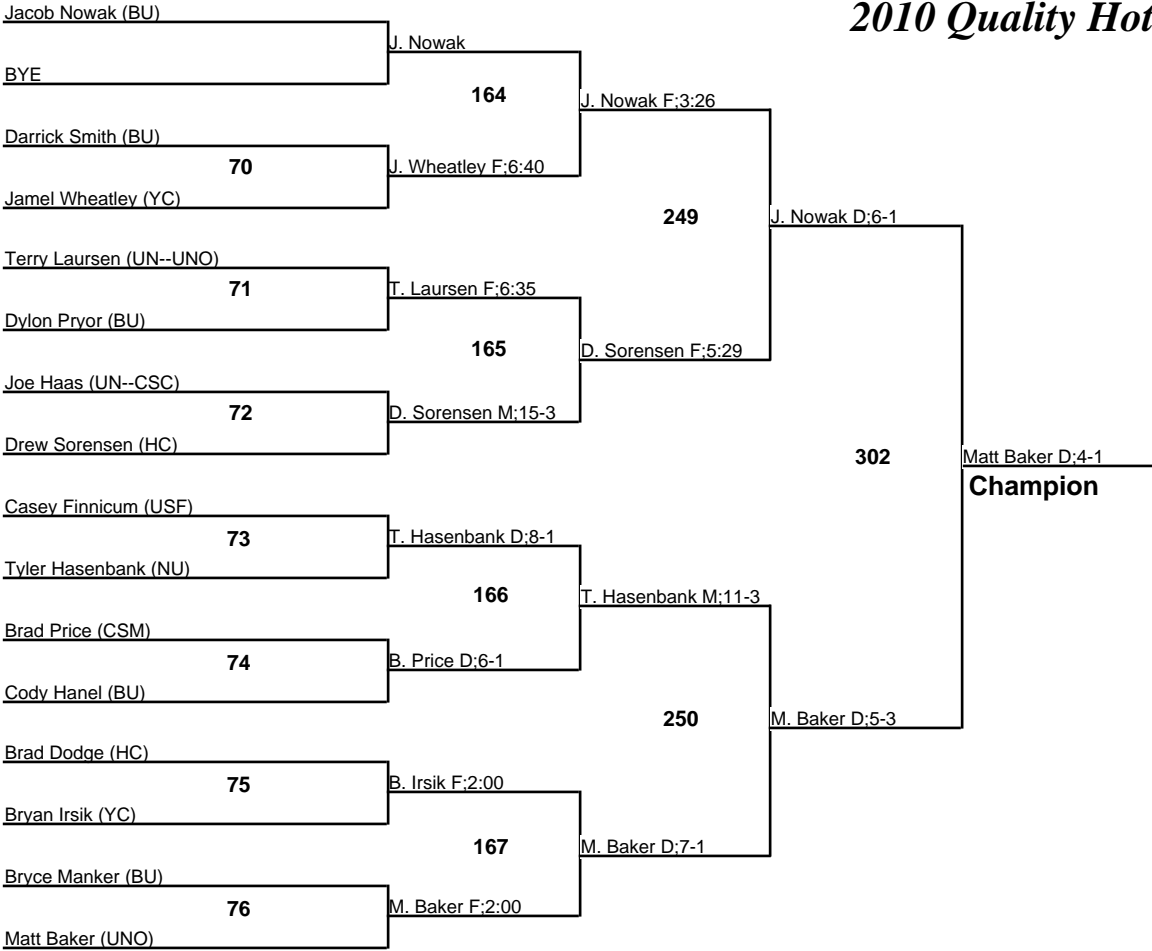

2010 Quality Hotel Open

184