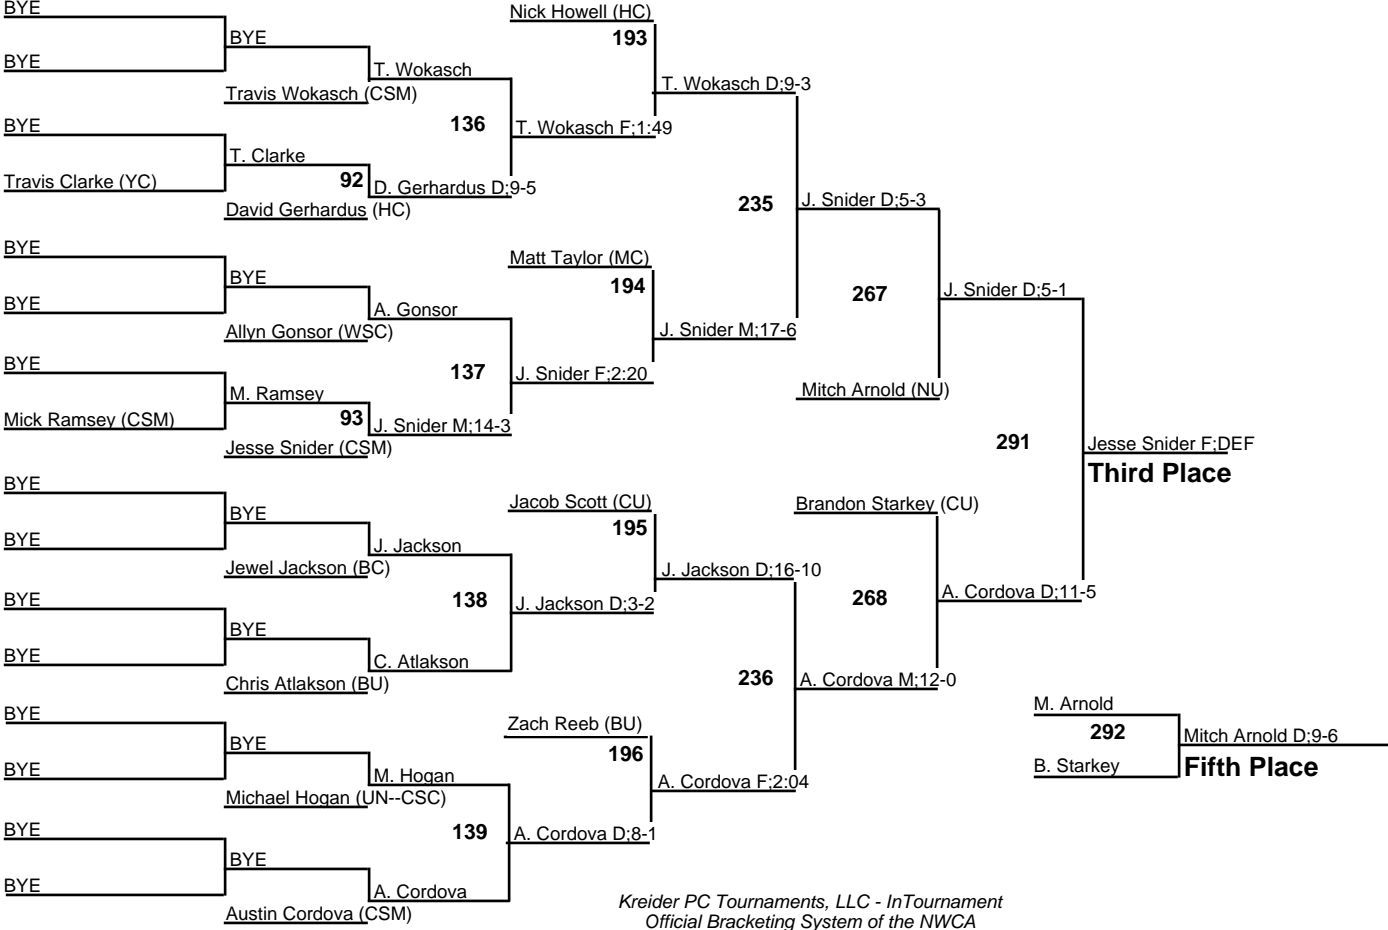

2010 Quality Hotel Open

149