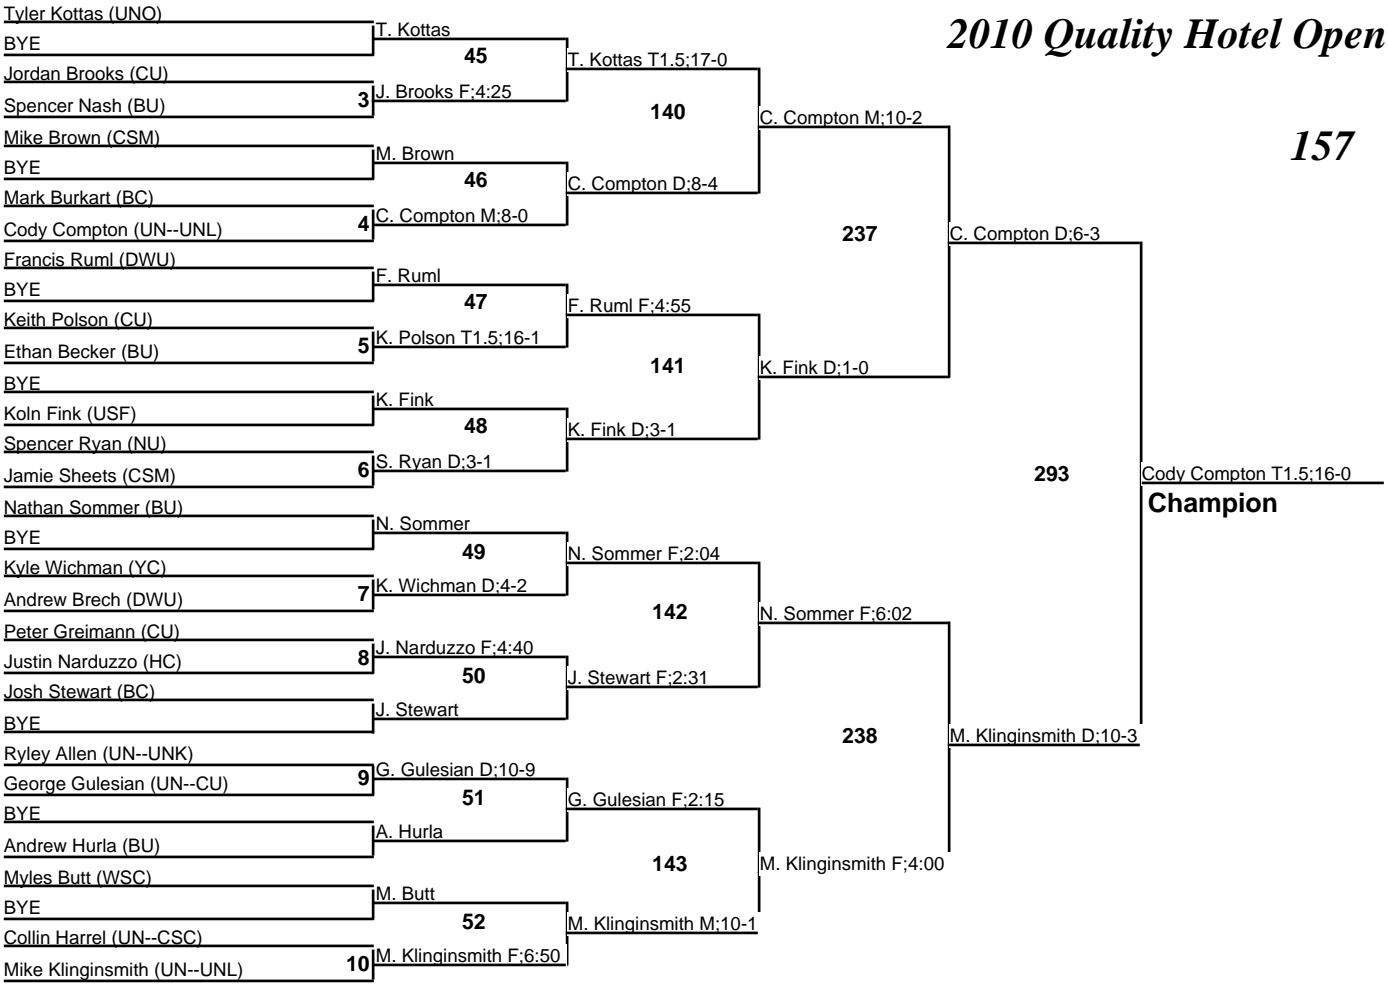

2010 Quality Hotel Open

157